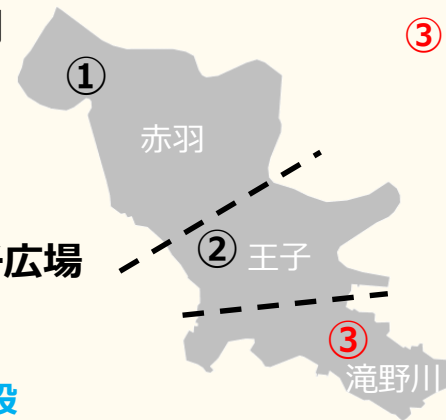

BEYOND_K

きたいを超える東京北区

区民サービスNo.1の行財政改革

民設子育てひろば「ほっこり～の尾久」が駅前に開設

親子※が気軽に集まり、
相談や交流ができる場所

無料

※おおむね3歳までの乳幼児とその保護者
(これから子育てを始める親も含む)

- ✓ 一時預かり(有料)により育児負担が軽減
- ✓ イベント・講座、地域の子育て情報

【開設日時】 週5日(月・火・木・金・土)
午前10時～午後3時

ほっこり～のHP

①ほっこり～の北赤羽

(赤羽北2丁目)

令和6年7月開設

②いろむすび親子広場

(中十条4丁目)

令和6年7月開設

③【新設】

ほっこり～の尾久

(昭和町2丁目)

令和8年5月25日(月)

開設

①ほっこり～の北赤羽

②いろむすび親子広場

開設場所